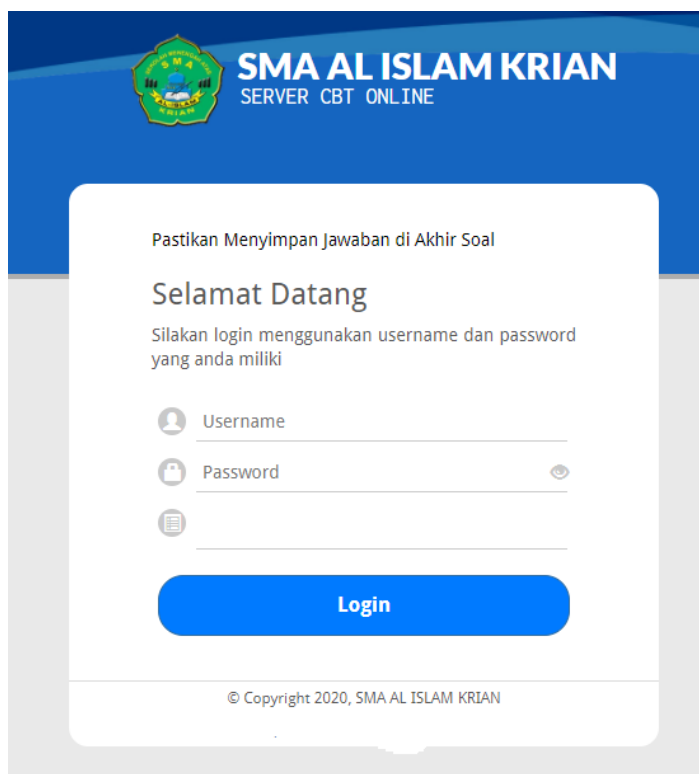

Halaman Login Siswa Logo Sekolah